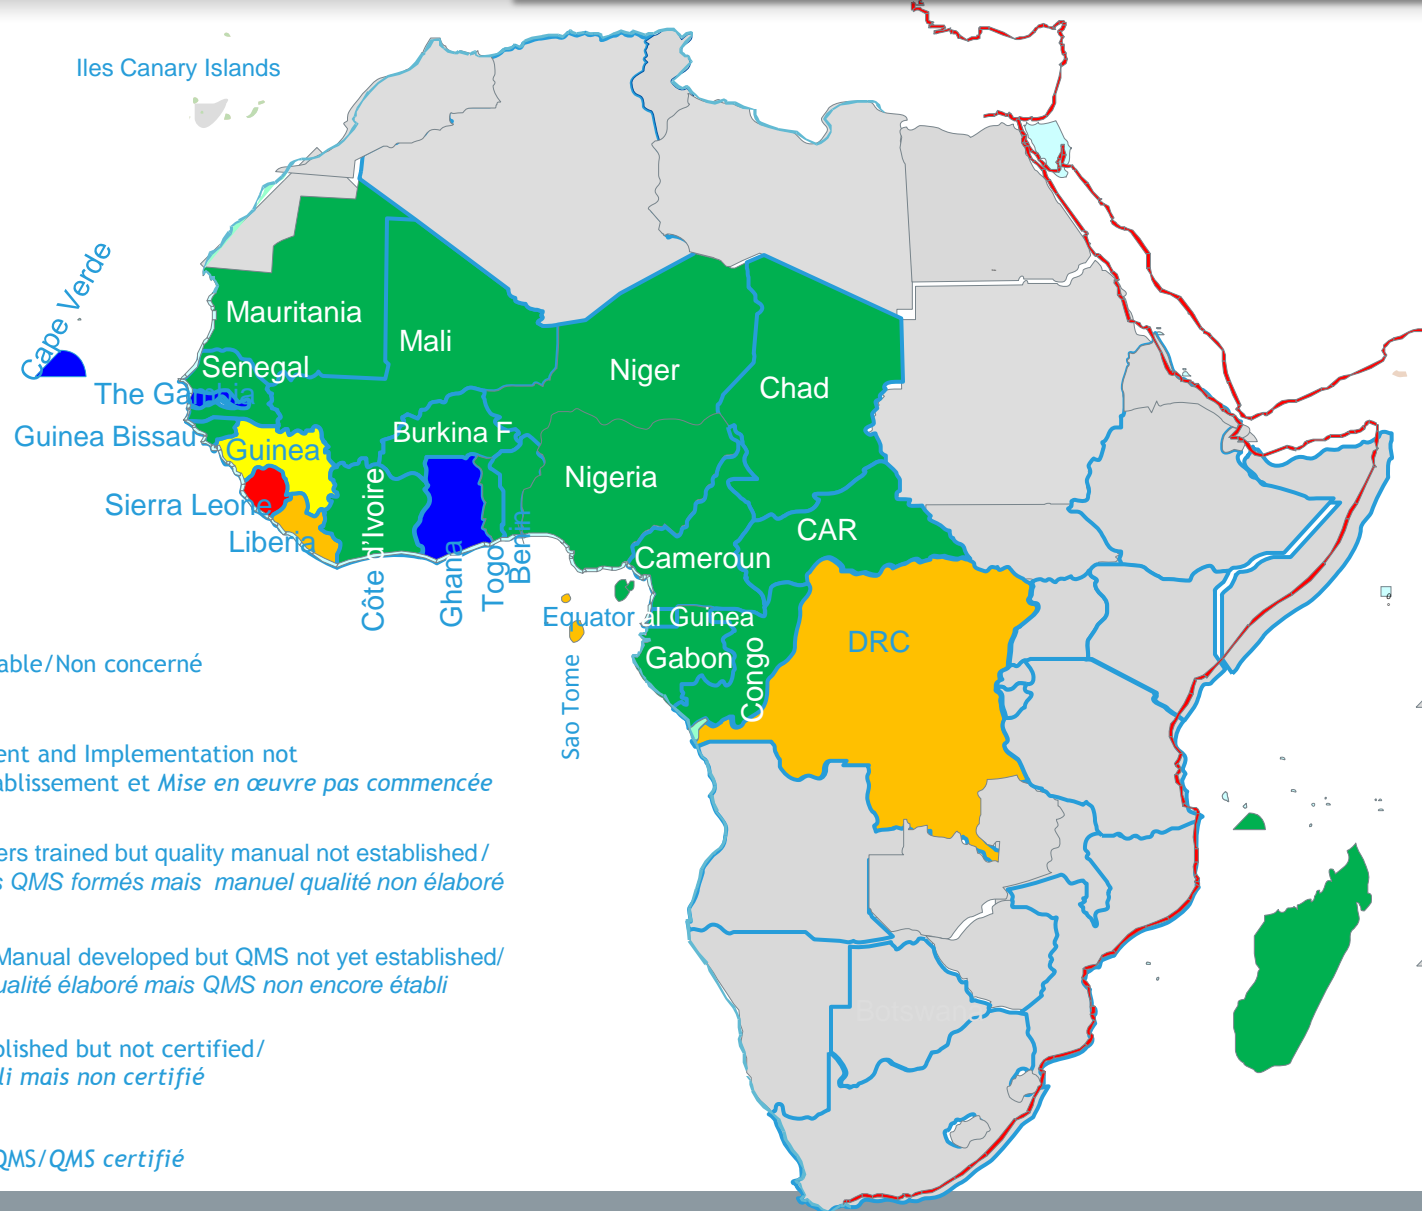

ETAT DE MISE EN ŒUVRE DU QMS/MET EN REGION AFI

**La Météorologie
dans le Système
Aéronautique de
Demain,
Antananarivo,
Madagascar, du 08 au
12 décembre 2014**

Okossi, Akoa Benoit
Expert Régional de l'OACI,
Météorologie Aéronautique
Bureau WACAF

MISE EN ŒUVRE DU QMS/MET EN REGION AFI March 2014

IMPLEMENTATION OF QMS/MET IN WACAF STATES/ MISE EN ŒUVRE DU QMS/MET DANS LES ETATS WACAF 5 DECEMBRE 2014

-  Not applicable/Non concerné
-  Establishment and Implementation not started/*Etablissement et Mise en œuvre pas commencée*
-  QMS Trainers trained but quality manual not established / *Formateurs QMS formés mais manuel qualité non élaboré*
-  A Quality Manual developed but QMS not yet established / *Manuel Qualité élaboré mais QMS non encore établi*
-  QMS established but not certified / *QMS établi mais non certifié*
-  Certified QMS / *QMS certifié*