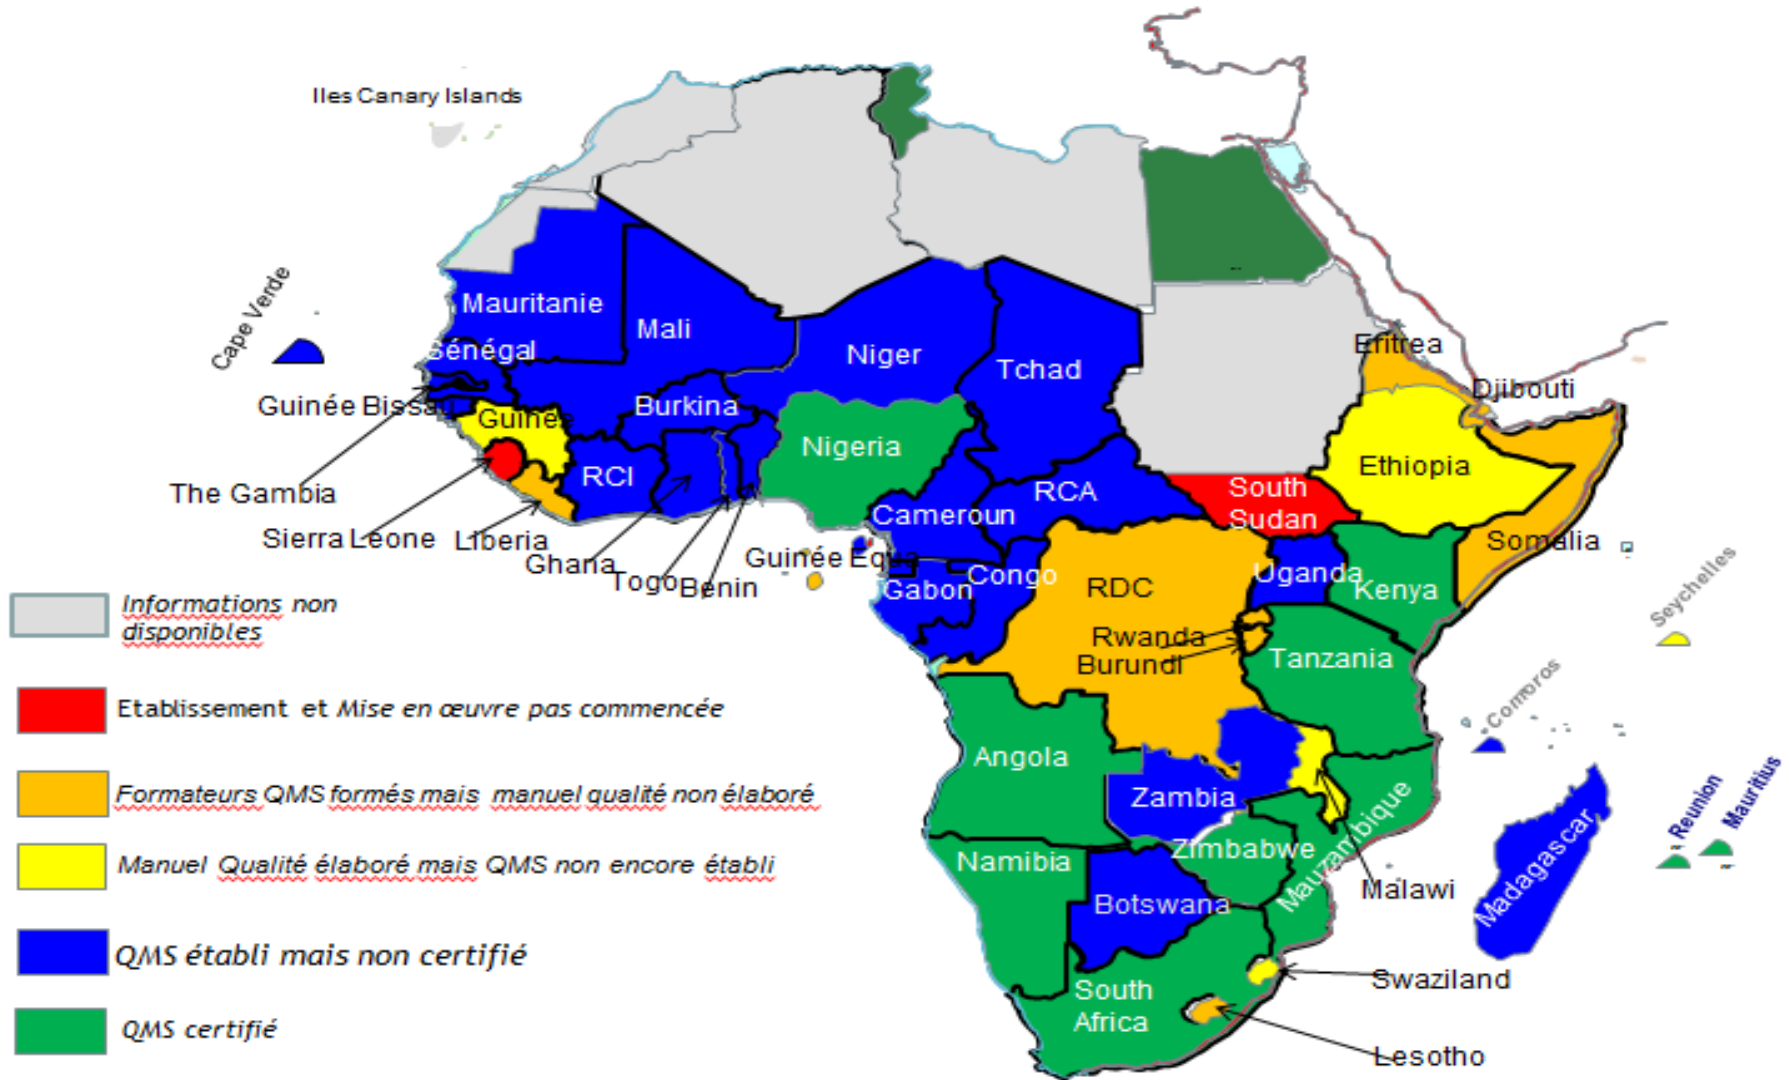

ETAT DE MISE EN ŒUVRE DU QMS/MET EN REGION AFI

**La Météorologie
dans le Système
Aéronautique de
Demain,
Antananarivo,
Madagascar, du 08 au
12 décembre 2014**

Okossi, Akoa Benoit
Expert Régional de l'OACI,
Météorologie Aéronautique
Bureau WACAF

MISE EN ŒUVRE DU QMS/MET EN REGION AFI March 2014

IMPLEMENTATION OF QMS/MET IN WACAF STATES/ MISE EN ŒUVRE DU QMS/MET DANS LES ETATS WACAF 5 DECEMBRE 2014

-  Not applicable/Non concerné
-  Establishment and Implementation not started/*Etablissement et Mise en œuvre pas commencée*
-  QMS Trainers trained but quality manual not established / *Formateurs QMS formés mais manuel qualité non élaboré*
-  A Quality Manual developed but QMS not yet established / *Manuel Qualité élaboré mais QMS non encore établi*
-  QMS established but not certified / *QMS établi mais non certifié*
-  Certified QMS / *QMS certifié*